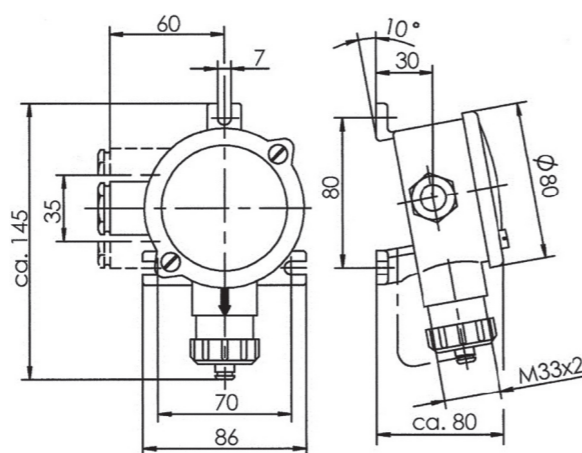

2072

2073; 2074

Разъем низковольтный кабельный судовой из латуни

- разъем кабельный для подключения на палубе
- высокая коррозионная и механическая стойкость
- повышенная герметичность

IP56

Описание:

Судовой разъем для наружного использования выполнен из латуни. Материал корпуса обеспечивает защиту внутренних механизмов разъема от внешних воздействий окружающей среды и обладает высокой коррозионной и ударной стойкостью. Механизм розетки защищен винтовой крышкой из полиамида.

50V

10A

Степень защиты: IP56

Оборудование:

контактная группа – 4 полюса

Монтаж:

непосредственно на кабель Ø8-10,5мм