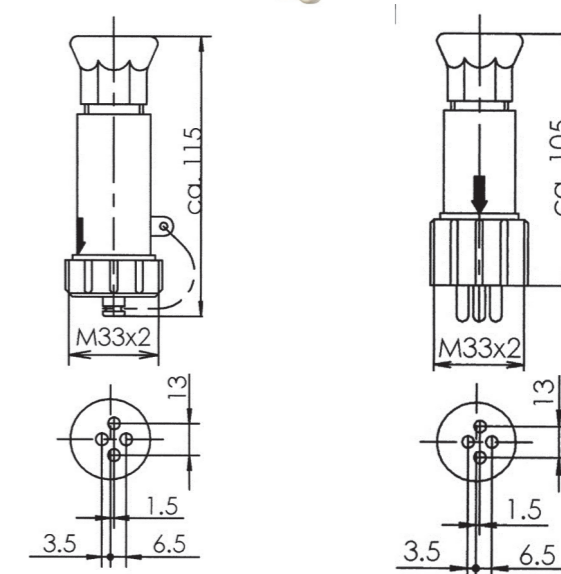

#### Оборудование:

контактная группа – 4 полюса

#### Монтаж:

непосредственно на кабель Ø8-10,5мм

#### Дополнительно:

«MS» - винтовая крышка контактной группы розетки из латуни

2074

2073

Тип	Описание	Ток	Расположение вводов	Вес, кг	Артикул
2072	Розетка 4 полюса, 1 ввод	10A	—	0.8	10010725
2072/R	Розетка 4 полюса, 1 ввод справа	10A	—	0.8	10010726
2072/2	Розетка 4 полюса, 2 ввода	10A	—	0.8	10010727